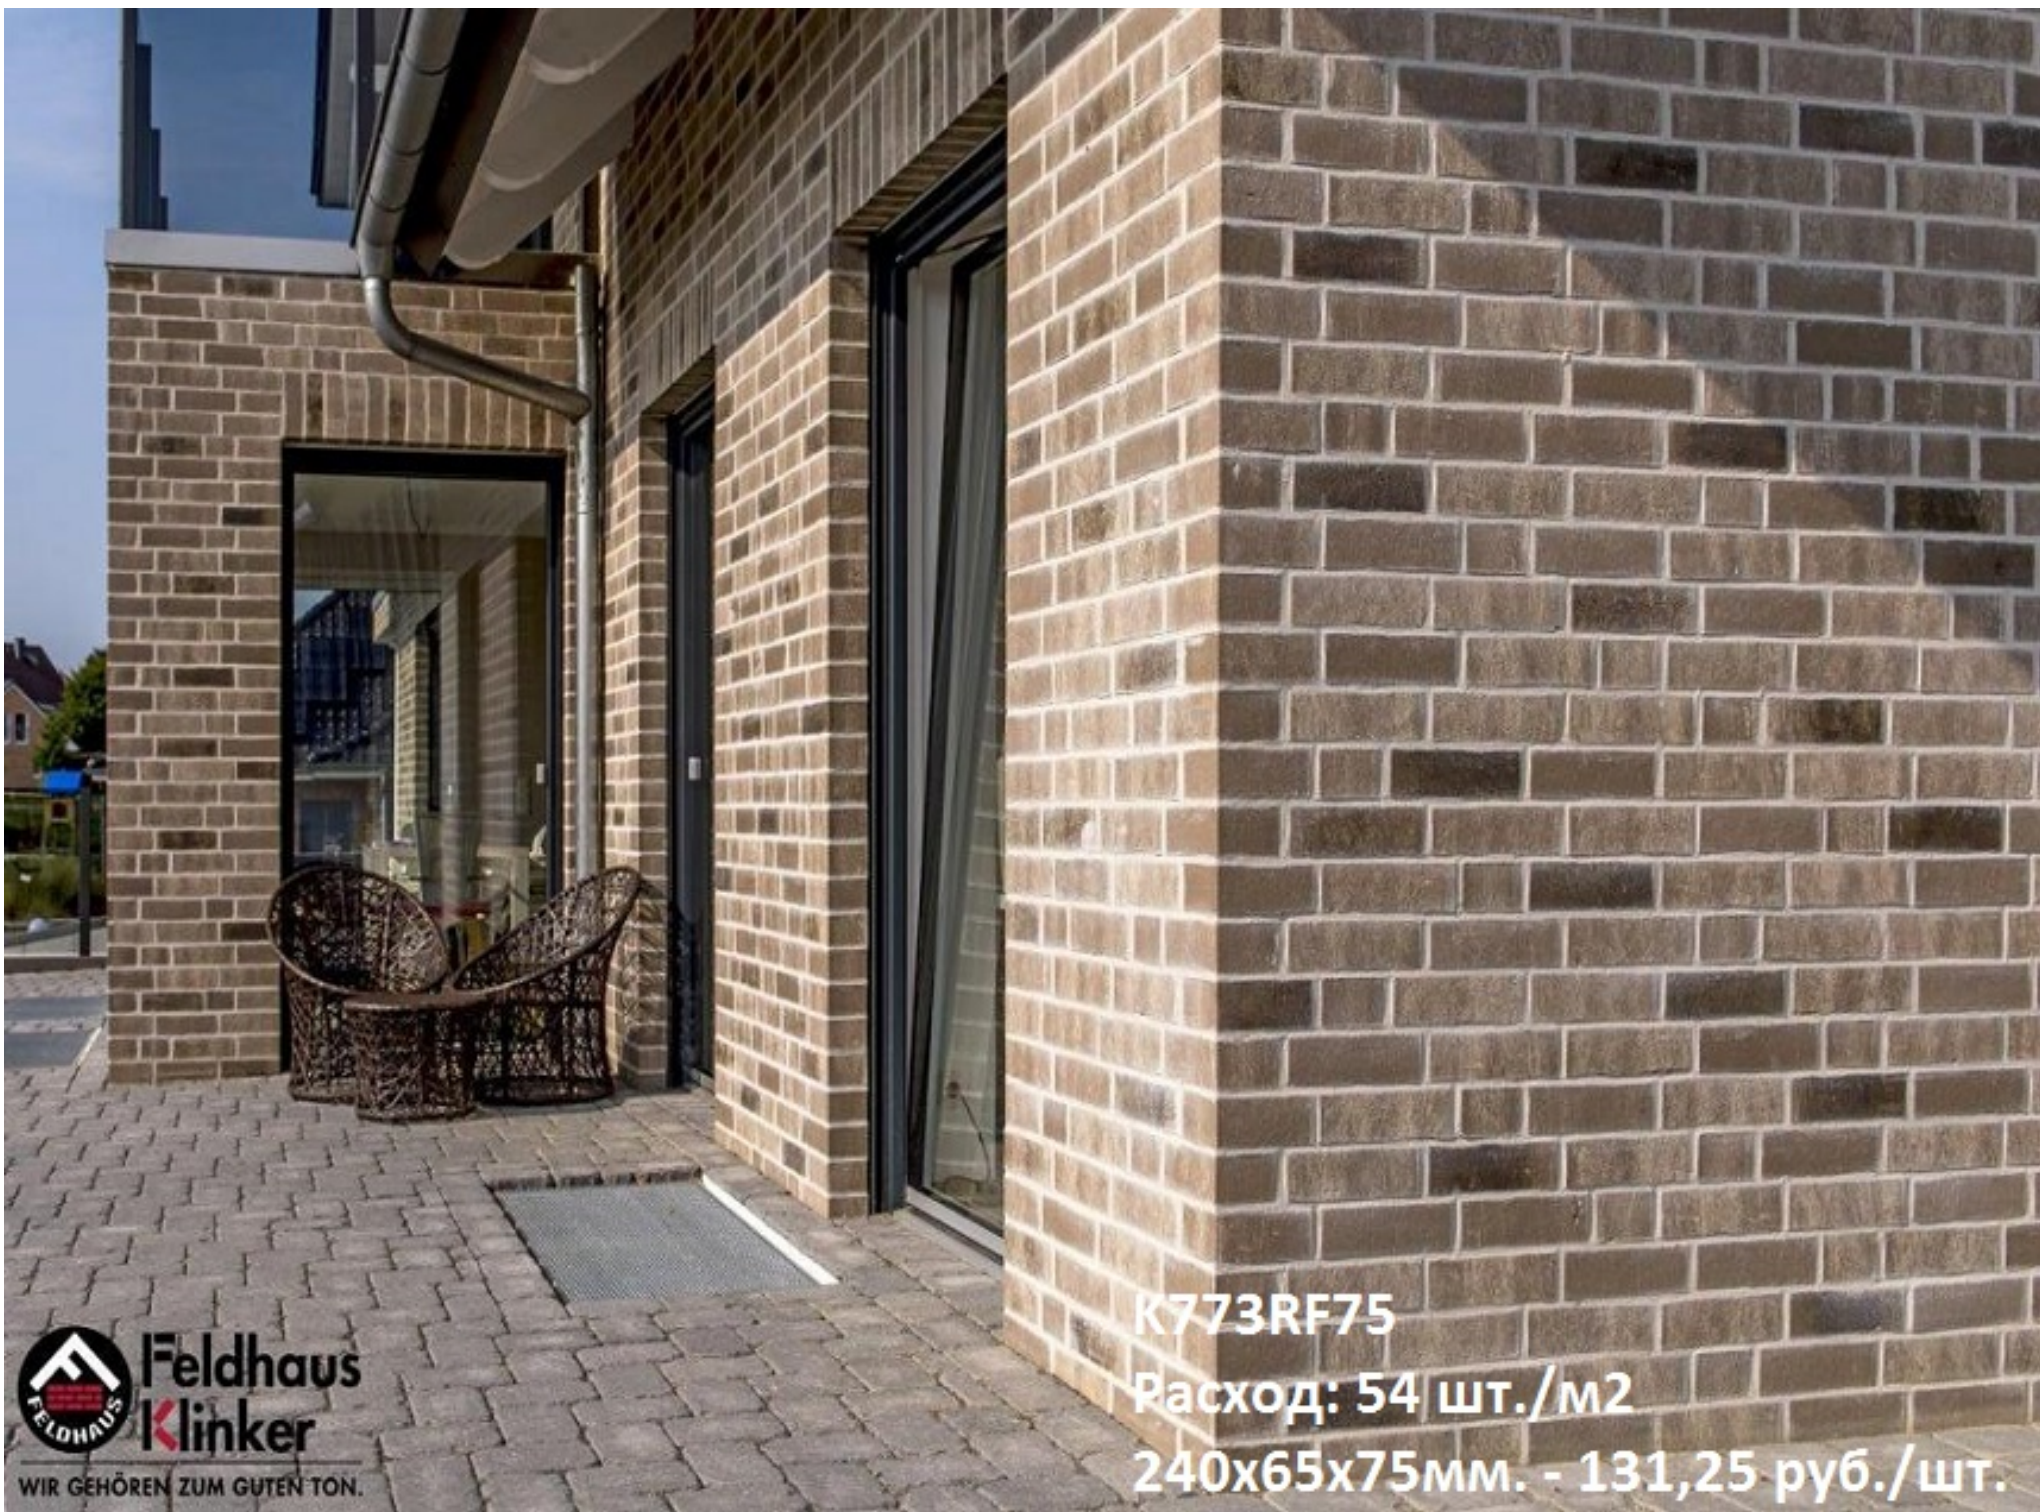

K773RF75

Расход: 54 шт./м²

240x65x75мм. - 131,25 руб./шт.